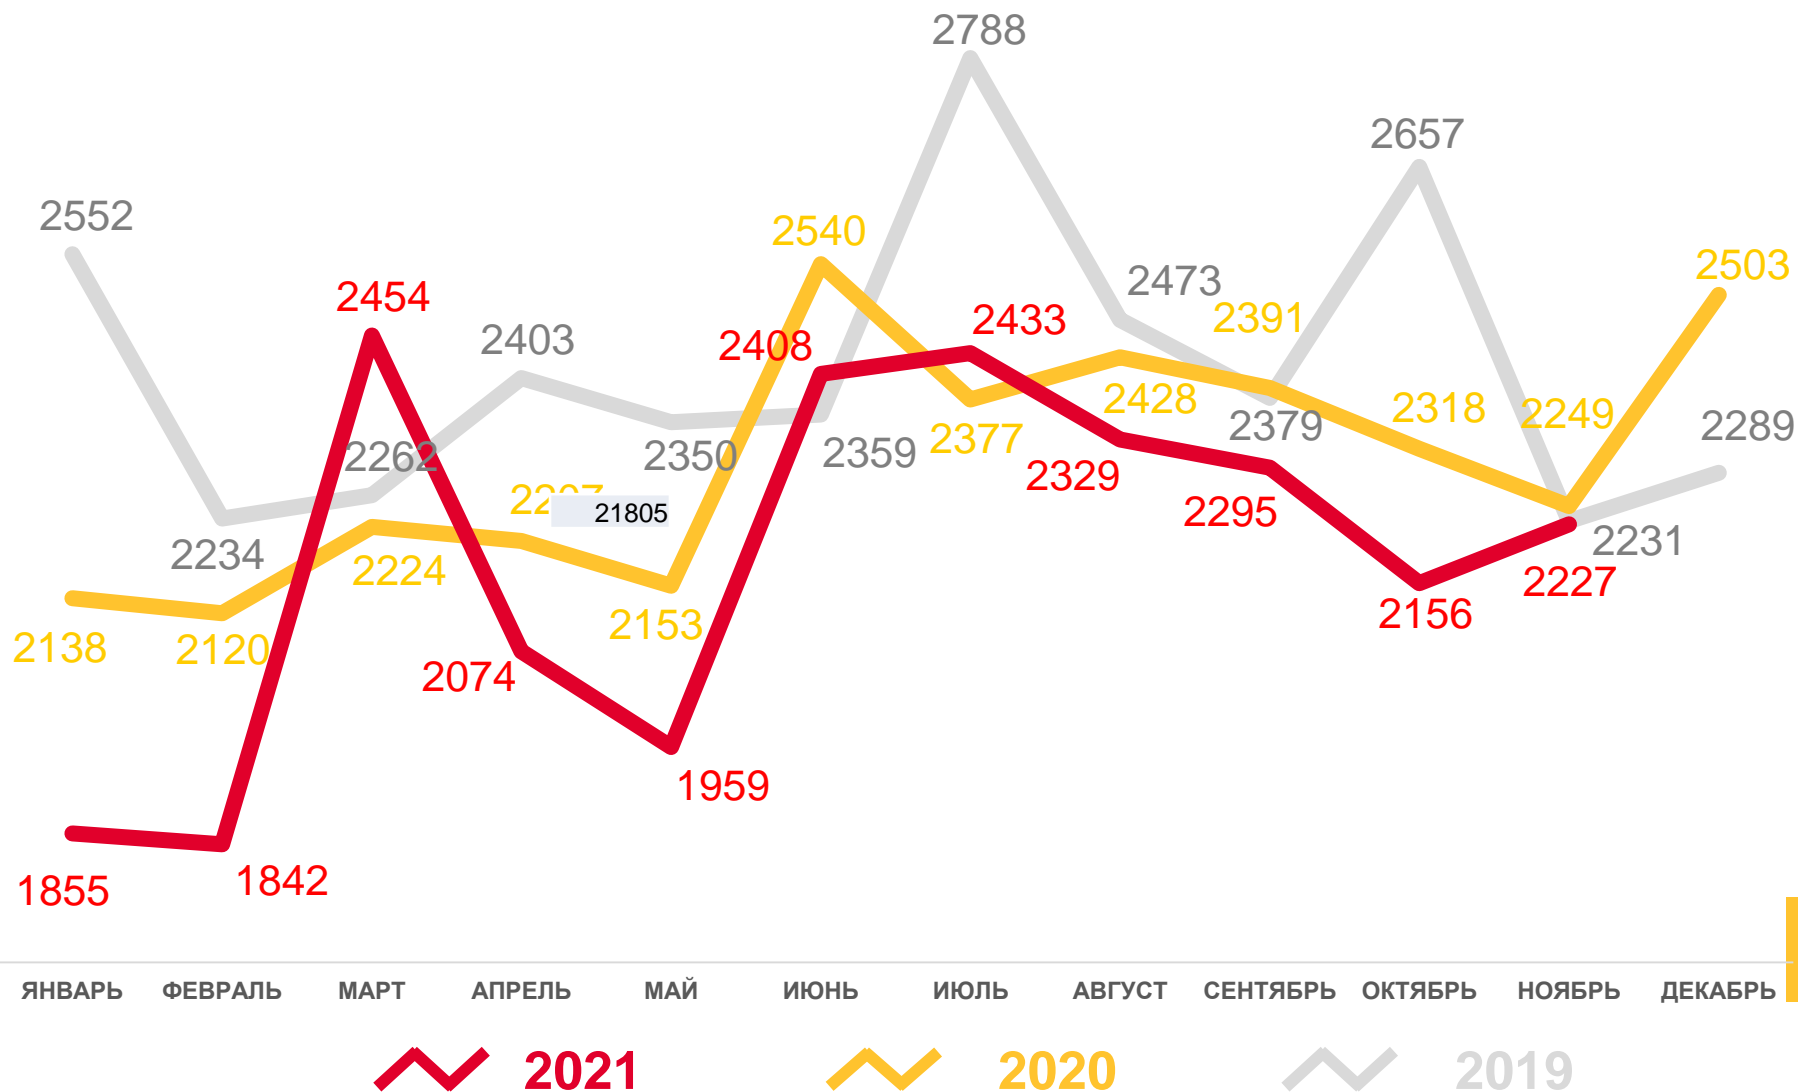

-33831

В РАСЧЁТЕ НА 1000 ЧЕЛ.

-11,7

■ Число родившихся
 ■ Число умерших
 — Естественный прирост (убыль)

ЧИСЛО ЗАРЕГИСТРИРОВАННЫХ РОДИВШИХСЯ В НИЖЕГОРОДСКОЙ ОБЛАСТИ

ЧЕЛОВЕК

Число родившихся

январь – ноябрь
2021 года

ЧЕЛОВЕК

24032

В РАСЧЁТЕ НА 1000 ЧЕЛ.

8,3

ИЗМЕНЕНИЕ, %

к январю – ноябрю
2020 года

-4,4

ЧИСЛО ЗАРЕГИСТРИРОВАННЫХ УМЕРШИХ В НИЖЕГОРОДСКОЙ ОБЛАСТИ

ЧЕЛОВЕК

Число умерших

январь – ноябрь

2021 года

ЧЕЛОВЕК

57863

В РАСЧЁТЕ НА 1000 ЧЕЛ.

20,0

ИЗМЕНЕНИЕ, %

к январю – ноябрю
2020 года

18,9

ПОКАЗАТЕЛИ МЛАДЕНЧЕСКОЙ СМЕРТНОСТИ В НИЖЕГОРОДСКОЙ ОБЛАСТИ

Число умерших в возрасте до 1 года (человек)

-13,7%

ИЗМЕНЕНИЕ
(январь-ноябрь 2021 года
к январю-ноябрю 2020 года)