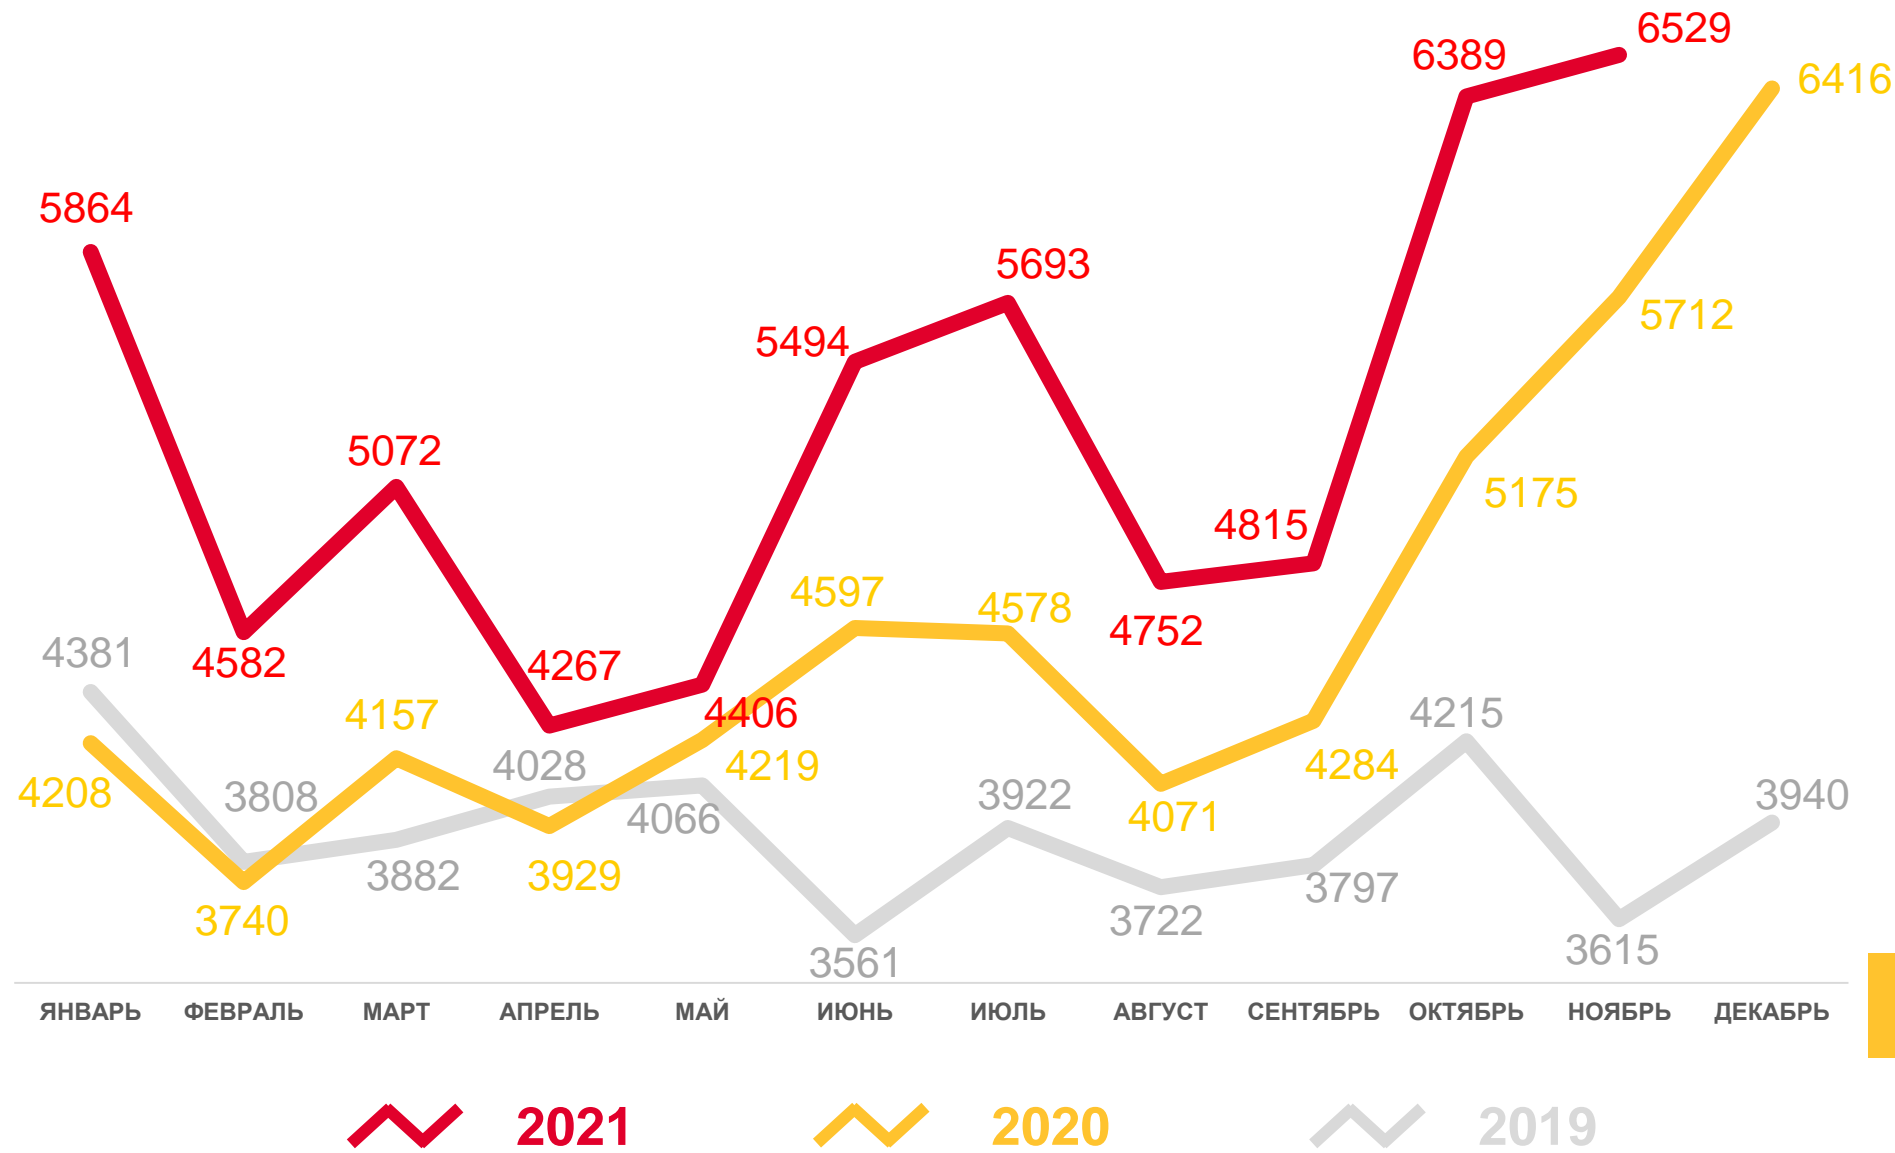

ЧЕЛОВЕК

24032

В РАСЧЁТЕ НА 1000 ЧЕЛ.

8,3

ИЗМЕНЕНИЕ, %

к январю – ноябрю
2020 года

-4,4

ЧИСЛО ЗАРЕГИСТРИРОВАННЫХ УМЕРШИХ В НИЖЕГОРОДСКОЙ ОБЛАСТИ

ЧЕЛОВЕК

Число умерших

январь – ноябрь

2021 года

ЧЕЛОВЕК

57863

В РАСЧЁТЕ НА 1000 ЧЕЛ.

20,0

ИЗМЕНЕНИЕ, %

к январю – ноябрю
2020 года

18,9

ПОКАЗАТЕЛИ МЛАДЕНЧЕСКОЙ СМЕРТНОСТИ В НИЖЕГОРОДСКОЙ ОБЛАСТИ

Число умерших в возрасте до 1 года (человек)

-13,7%

ИЗМЕНЕНИЕ
(январь-ноябрь 2021 года
к январю-ноябрю 2020 года)

Коэффициент младенческой смертности, на 1000 родившихся живыми

ДАННЫЕ НАКОПЛЕННЫМ ИТОГОМ

-8,9%

ИЗМЕНЕНИЕ
(январь-ноябрь 2021 года
к январю-ноябрю 2020 года)

2021

2020

2019

ЧИСЛО ЗАРЕГИСТРИРОВАННЫХ БРАКОВ В НИЖЕГОРОДСКОЙ ОБЛАСТИ