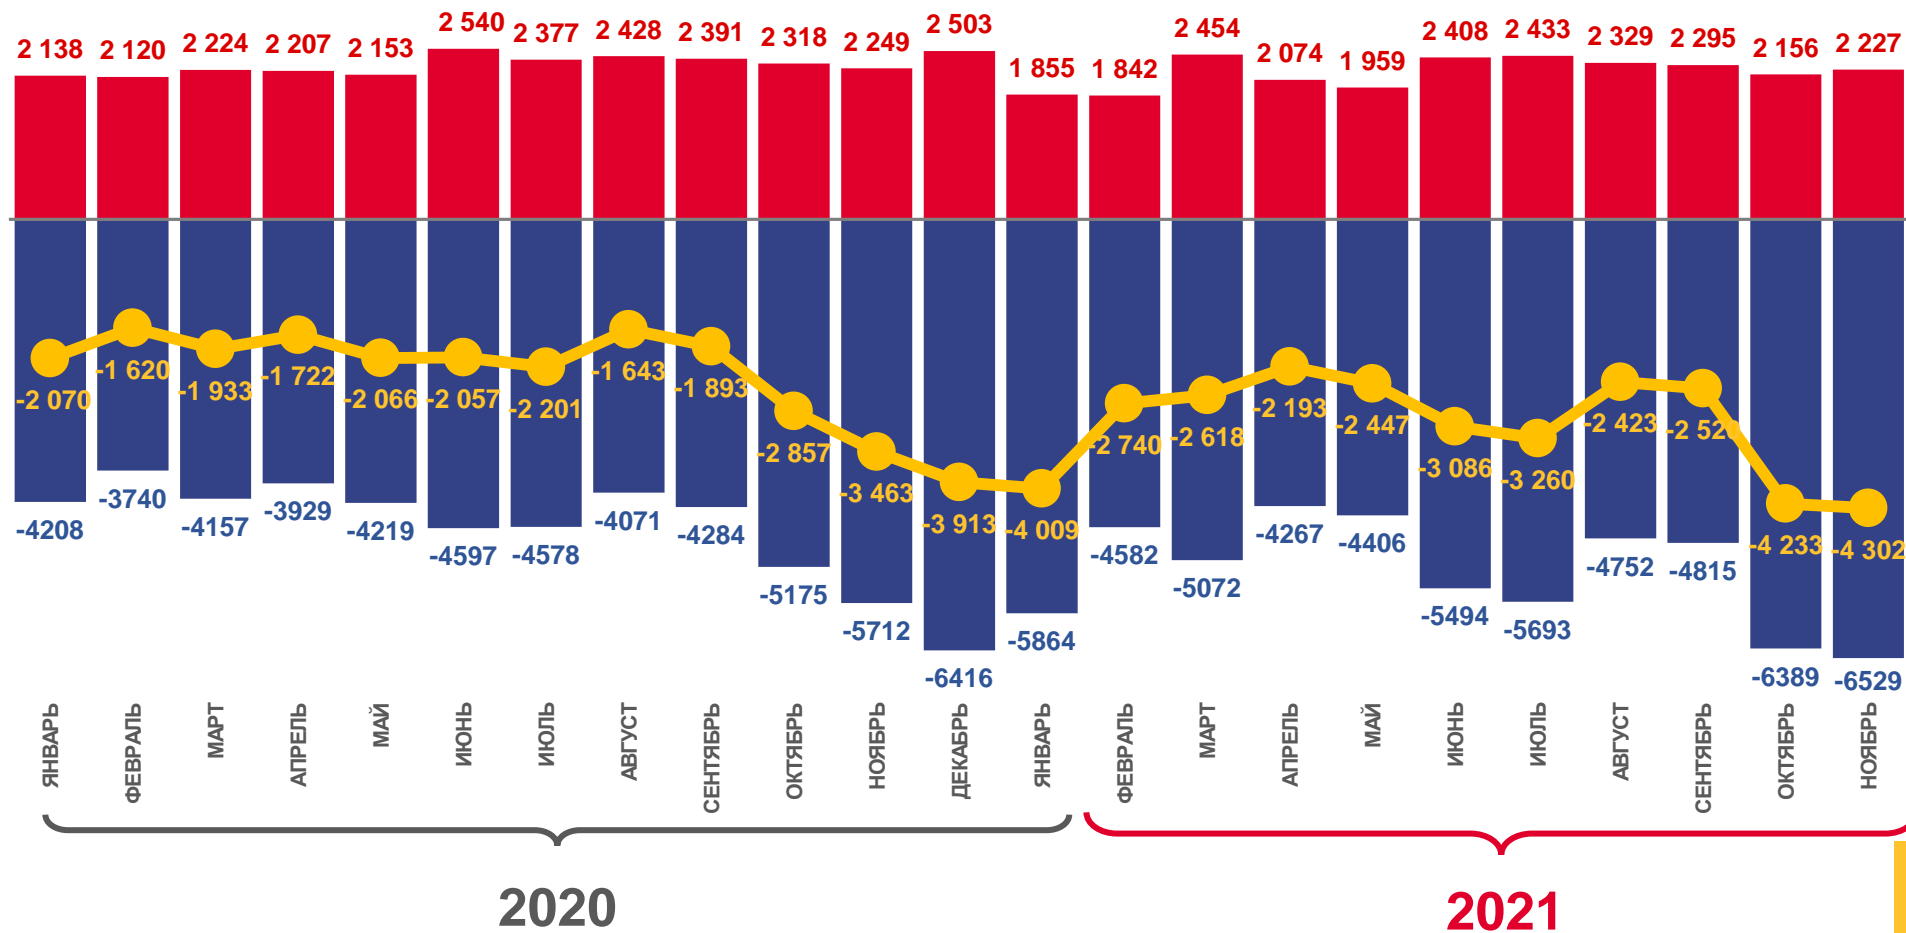

за январь – ноябрь 2021 года

- 01** ПОКАЗАТЕЛИ ЕСТЕСТВЕННОГО ПРИРОСТА НАСЕЛЕНИЯ
- 02** ПОКАЗАТЕЛИ РОЖДАЕМОСТИ
- 03** ПОКАЗАТЕЛИ СМЕРТНОСТИ
- 04** ПОКАЗАТЕЛИ МЛАДЕНЧЕСКОЙ СМЕРТНОСТИ
- 05** ПОКАЗАТЕЛИ БРАЧНОСТИ
- 06** ПОКАЗАТЕЛИ РАЗВОДИМОСТИ

(оперативные данные без учета окончательных медицинских свидетельств о смерти)

ЕСТЕСТВЕННОЕ ДВИЖЕНИЕ НАСЕЛЕНИЯ В НИЖЕГОРОДСКОЙ ОБЛАСТИ

ЧЕЛОВЕК

Естественный прирост (убыль)
январь – ноябрь
2021 года
ЧЕЛОВЕК

-33831

В РАСЧЁТЕ НА 1000 ЧЕЛ.

-11,7

■ Число родившихся
 ■ Число умерших
 — Естественный прирост (убыль)

ЧИСЛО ЗАРЕГИСТРИРОВАННЫХ РОДИВШИХСЯ В НИЖЕГОРОДСКОЙ ОБЛАСТИ

ЧЕЛОВЕК

Число родившихся

январь – ноябрь
2021 года

ЧЕЛОВЕК

24032

В РАСЧЁТЕ НА 1000 ЧЕЛ.

8,3

ИЗМЕНЕНИЕ, %

к январю – ноябрю
2020 года

-4,4

ЧИСЛО ЗАРЕГИСТРИРОВАННЫХ УМЕРШИХ В НИЖЕГОРОДСКОЙ ОБЛАСТИ