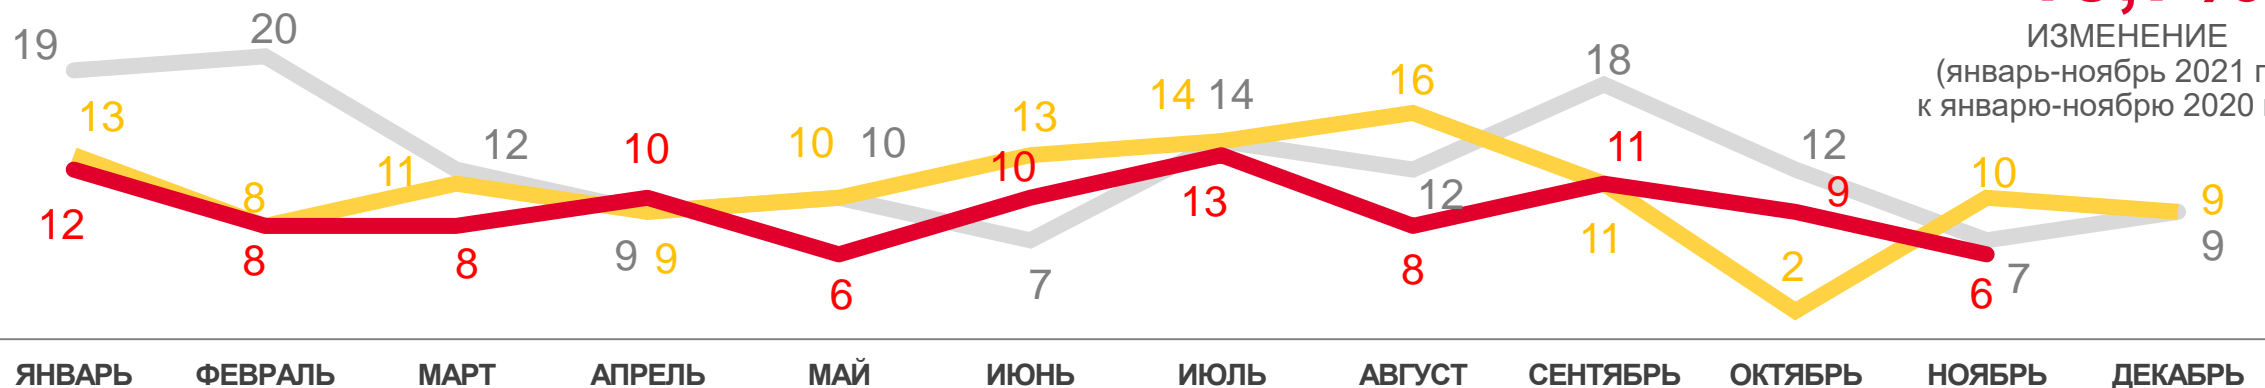

ИЗМЕНЕНИЕ, %

к январю – ноябрю
2020 года

18,9

ПОКАЗАТЕЛИ МЛАДЕНЧЕСКОЙ СМЕРТНОСТИ В НИЖЕГОРОДСКОЙ ОБЛАСТИ

Число умерших в возрасте до 1 года (человек)

-13,7%

ИЗМЕНЕНИЕ
(январь-ноябрь 2021 года
к январю-ноябрю 2020 года)

Коэффициент младенческой смертности, на 1000 родившихся живыми

ДАННЫЕ НАКОПЛЕННЫМ ИТОГОМ

-8,9%

ИЗМЕНЕНИЕ
(январь-ноябрь 2021 года
к январю-ноябрю 2020 года)

2021

2020

2019

ЧИСЛО ЗАРЕГИСТРИРОВАННЫХ БРАКОВ В НИЖЕГОРОДСКОЙ ОБЛАСТИ