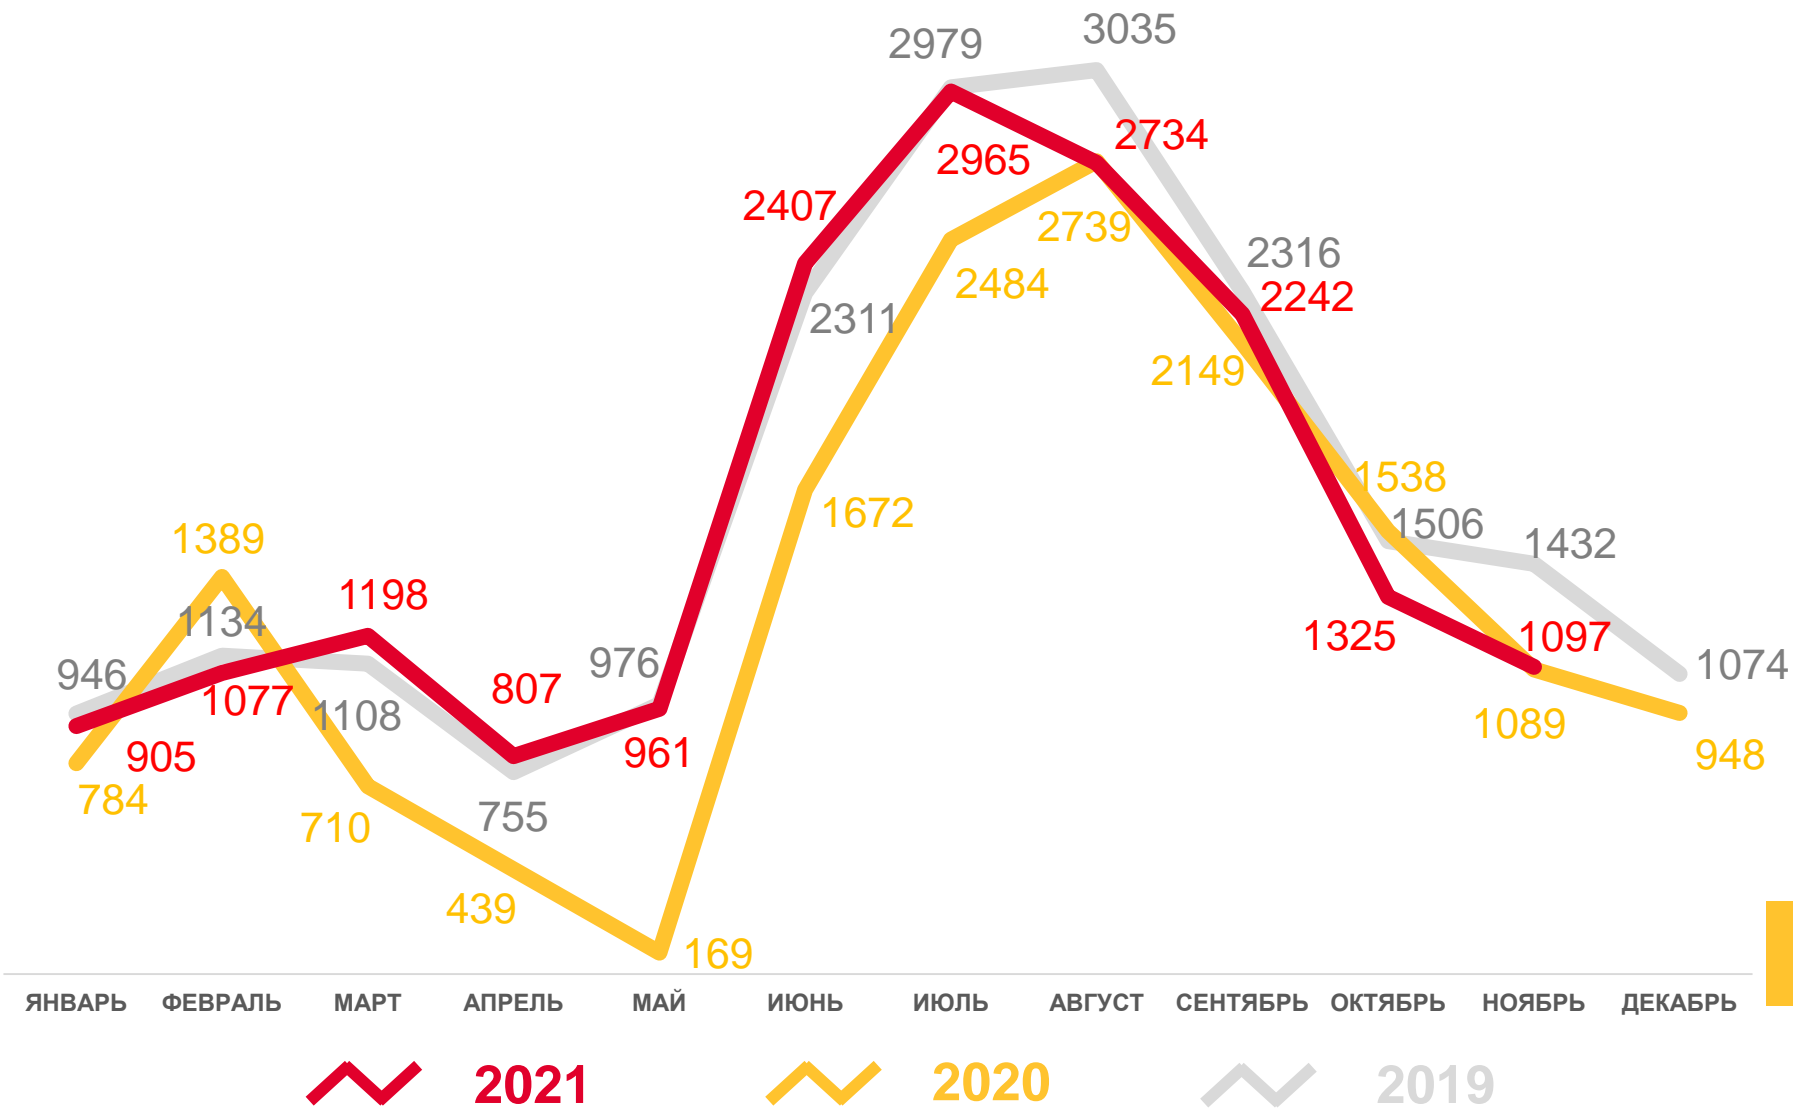

ИЗМЕНЕНИЕ, %

к январю – ноябрю
2020 года

18,9

ПОКАЗАТЕЛИ МЛАДЕНЧЕСКОЙ СМЕРТНОСТИ В НИЖЕГОРОДСКОЙ ОБЛАСТИ

Число умерших в возрасте до 1 года (человек)

-13,7%

ИЗМЕНЕНИЕ
(январь-ноябрь 2021 года
к январю-ноябрю 2020 года)

Коэффициент младенческой смертности, на 1000 родившихся живыми

ДАННЫЕ НАКОПЛЕННЫМ ИТОГОМ

-8,9%

ИЗМЕНЕНИЕ
(январь-ноябрь 2021 года
к январю-ноябрю 2020 года)

2021

2020

2019

ЧИСЛО ЗАРЕГИСТРИРОВАННЫХ БРАКОВ В НИЖЕГОРОДСКОЙ ОБЛАСТИ

ЕДИНИЦ

Число браков
январь – ноябрь
2021 года
ЕДИНИЦ

17718

В РАСЧЁТЕ НА 1000 ЧЕЛ.

6,1

ИЗМЕНЕНИЕ, %

к январю – ноябрю
2020 года

16,9

ЧИСЛО ЗАРЕГИСТРИРОВАННЫХ РАЗВОДОВ В НИЖЕГОРОДСКОЙ ОБЛАСТИ ЕДИНИЦ

Число браков
январь – ноябрь
2021 года

ЕДИНИЦ

12111

В РАСЧЁТЕ НА 1000 ЧЕЛ.

4,2

ИЗМЕНЕНИЕ, %

к январю – ноябрю
2020 года