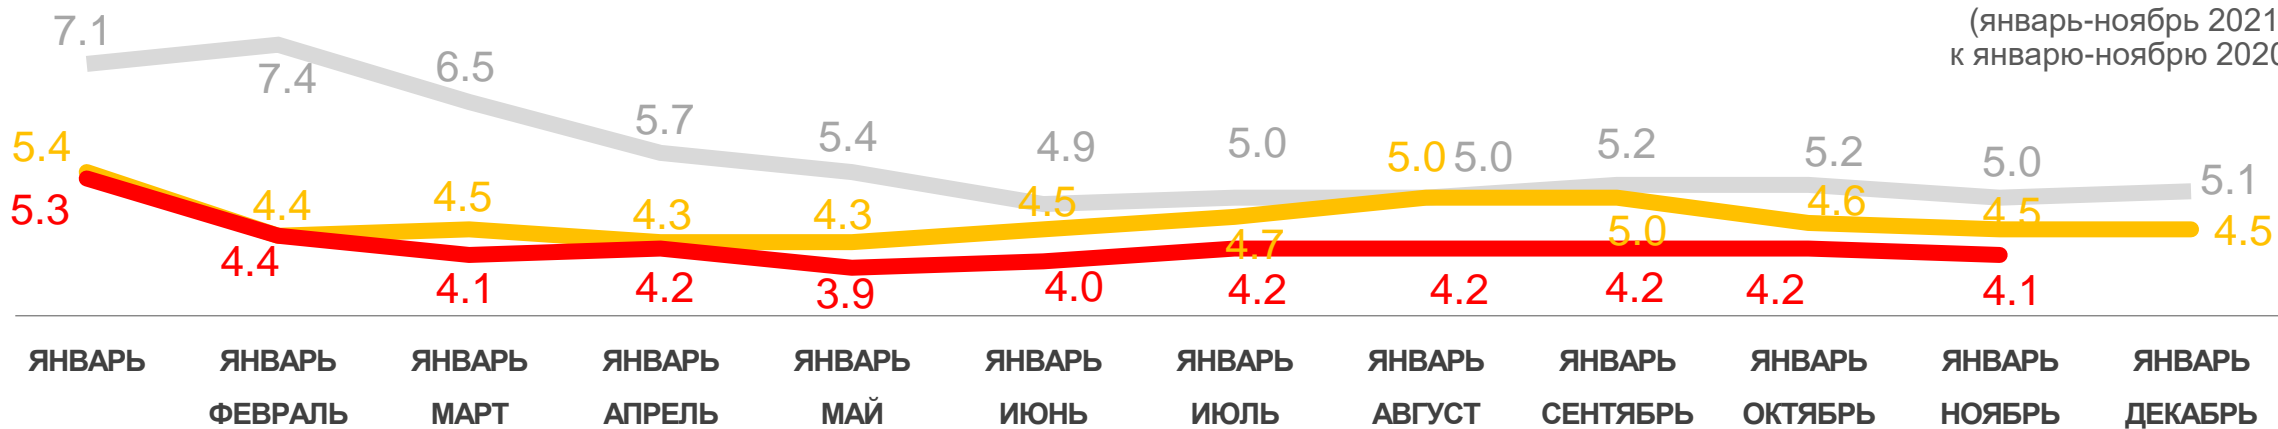

ИЗМЕНЕНИЕ, %

к январю – ноябрю
2020 года

18,9

ПОКАЗАТЕЛИ МЛАДЕНЧЕСКОЙ СМЕРТНОСТИ В НИЖЕГОРОДСКОЙ ОБЛАСТИ

Число умерших в возрасте до 1 года (человек)

-13,7%

ИЗМЕНЕНИЕ
(январь-ноябрь 2021 года
к январю-ноябрю 2020 года)

Коэффициент младенческой смертности, на 1000 родившихся живыми

ДАННЫЕ НАКОПЛЕННЫМ ИТОГОМ

-8,9%

ИЗМЕНЕНИЕ
(январь-ноябрь 2021 года
к январю-ноябрю 2020 года)

2021

2020

2019

ЧИСЛО ЗАРЕГИСТРИРОВАННЫХ БРАКОВ В НИЖЕГОРОДСКОЙ ОБЛАСТИ